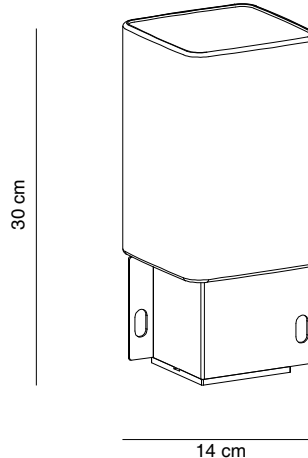

Cuadrat

Design by Josep Novell & Ernest Perera

Estructura de hierro pintado texturado
Structure texturized epoxy painted iron

Pantalla polietileno rotomoldeado
Shade texturized rotomoulded polyethylene

Lámpara incluida y no reemplazable
Lamp included and not replaceable

Luminaria con batería de polímero de Litio. Autonomía 7h, carga completa 5:00h. Cargador USB no incluido.
Lámpara incluida, no reemplazable. ON/OFF/Touch dimmer

Lithium polymer battery 7h autonomy. Complete charge 5:00h. USB charger not included. Lamp included, not replaceable. ON/OFF/Touch Dimmer

2160/011 blanco *white*

2160/012 corten *corten*

2160/018 antracita *anthracite*

LED 1,3W 3000K 150lm

CE

CUADRAT es una luminaria sin cables que puede ser indistintamente usada como sobremesa y como colgante.

CUADRAT, con IP45, está pensada para iluminar zonas interiores y exteriores que carezcan de enchufes al ser una lámpara sin cables que funciona con batería. Lo que más nos gusta de la CUADRAT es que, con un único modelo, tenemos una lámpara de sobremesa o bien una original suspensión, según se coloque. Los orificios situados en la base son puramente decorativos cuando la lámpara se utiliza como sobremesa, y a su vez sirven para colocar una tira de cuero que la convierte en una lámpara colgante que se puede situar en cualquier parte: en la rama de un árbol, en un saliente de la pared, en un gancho o en un toldo. Además, en la base lleva incorporado un práctico 'touch dimmer' que permite, además de encender y apagar la luz, regular su intensidad según el ambiente que se desee crear.